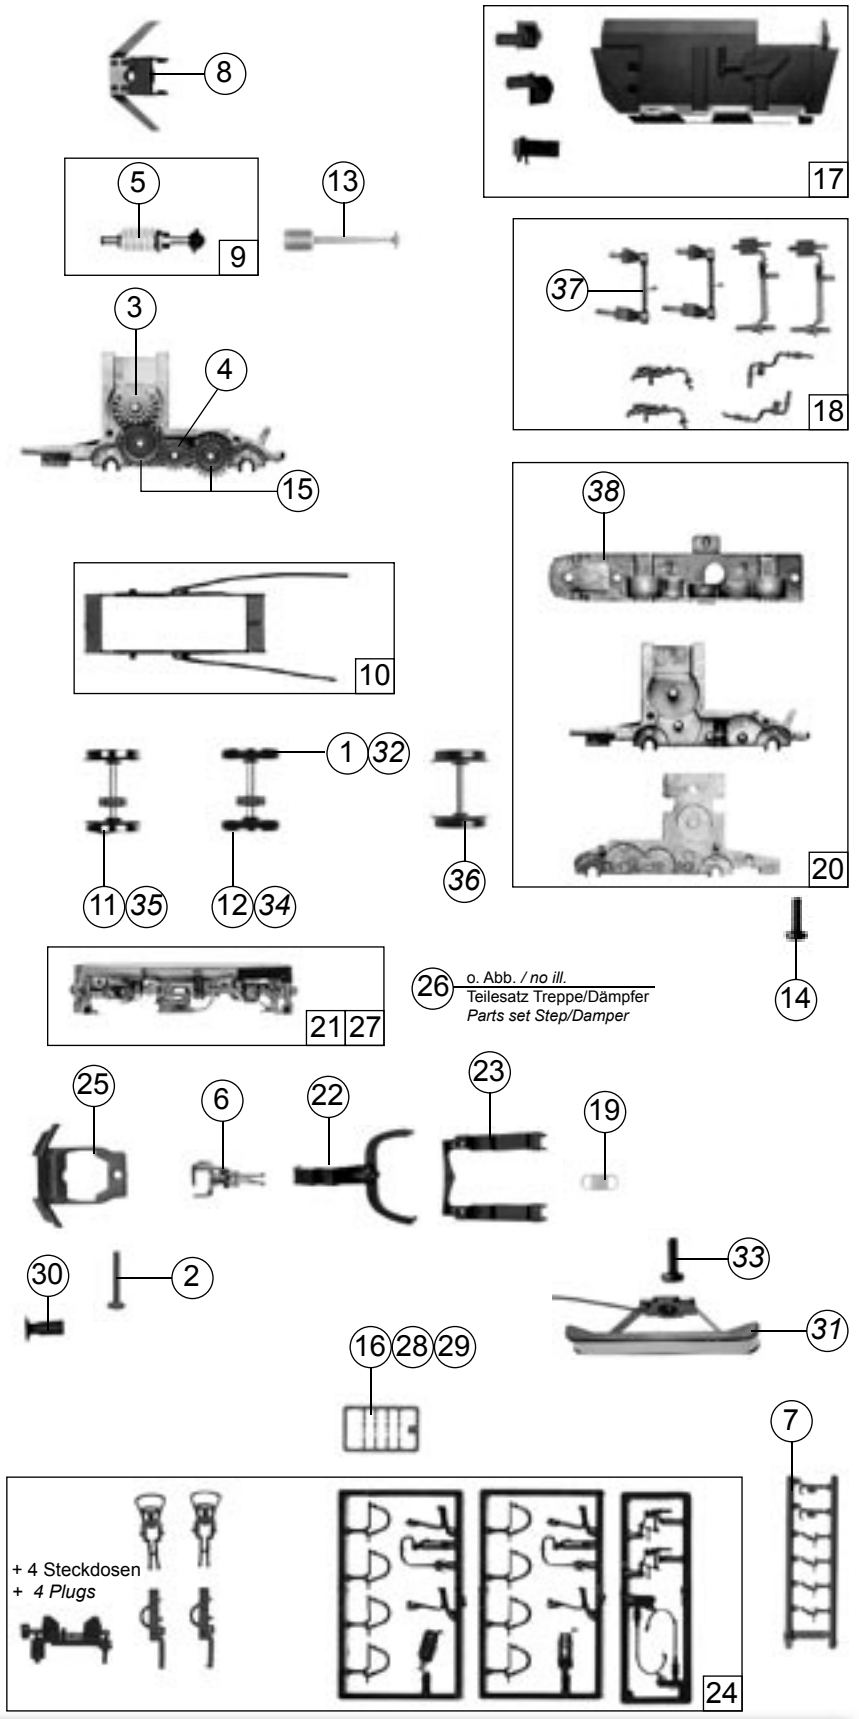

Pos.Nr. Pos.no. Position	Beschreibung Description Désignation	Preisgruppe Price bracket Catégorie de prix	Art.-Nr. Art.no. Réf.
1	Haftringesatz Set with traction tires	85622	19
2	Schraube 1,6 x 8 Screw 1.6 x 8	85695	2
3	Schneckenrad Worm gear	86413	4
4	Zahnrad z=17 Gear z=17	86418	2
5	Schnecke Worm	86702	5
6	Universal Kupplung Universal coupling	89282	5
7	Bremsschlauchrahmen Frame with Brake hoses	107808	3
8	Schneckendeckel mit Stabilisatorfeder Worm cover with vibration damper	108019	8
9	Schneckensatz Wormset	108022	24
10	Kontakthalterrahmen kpl. Current contact frame ass.	108027	8
11	Radsatz ohne Haftringe Wheelset without traction tires	108028	18
12	Radsatz mit 2 Haftringen Wheelset with 2 traction tires	108029	20
13	Kardanwelle Cardan shaft	108332	3
14	Schraube 1,6 x 5 Screw 1.6 x 5	110008	2
15	Zahnrad z=23 Gear z=23	111679	2
16	Steckdosenrahmen 63590 Frame with plugs 63590	112866	3
17	Teilesatz 4 Parts set 4	112874	6
18	Teilesatz Parts set	112875	8
19	Drahtfeder Spring	112876	2
20	Teilesatz (Getriebe) Parts set (Gear)	112877	24
21	Drehgestellblende kpl. 63590 Bogie frame assembly 63590	112878	35
22	Deichsel Drawbar	112880	3
23	Kinematikplatte Kinematics plate	112881	2
24	Zurüstbeutel Bag with accessories	113317	25
25	Schienenräumer Snow plugs	113318	6
26	Teilesatz Treppe/Dämpfer Parts set Step/Damper	113319	6
27	Drehgestellblende kpl. 63591 Bogie frame assembly 63591	112878	35
28	Steckdosenrahmen 63591 Frame with plugs 63591	112866	3
29	Steckdosenrahmen 63593 Frame with plugs 63593	112866	3
30	Puffer Buffer	106775	3
<b>~ Wechselstrom / AC</b>			
31	Flüsterschleifer Whisper wiper	40064	-
32	Haftringesatz Set with traction tires	85623	16
33	Schraube M 1,6 x 5 Screw M 1.6 x 5	85703	3
34	Radsatz mit 2 Haftringen Wheelset with 2 traction tires	108040	20
35	Radsatz ohne Haftring mit Zahnrad Wheelset without traction tyre with gear	108041	18
36	Radsatz ohne Haftringe ohne Zahnrad Wheelset without traction tyre without gear	108042	16
37	Zugkrafteinlenkung Pivot point	113320	2
37	Getriebeboden Gear bottom	113321	10