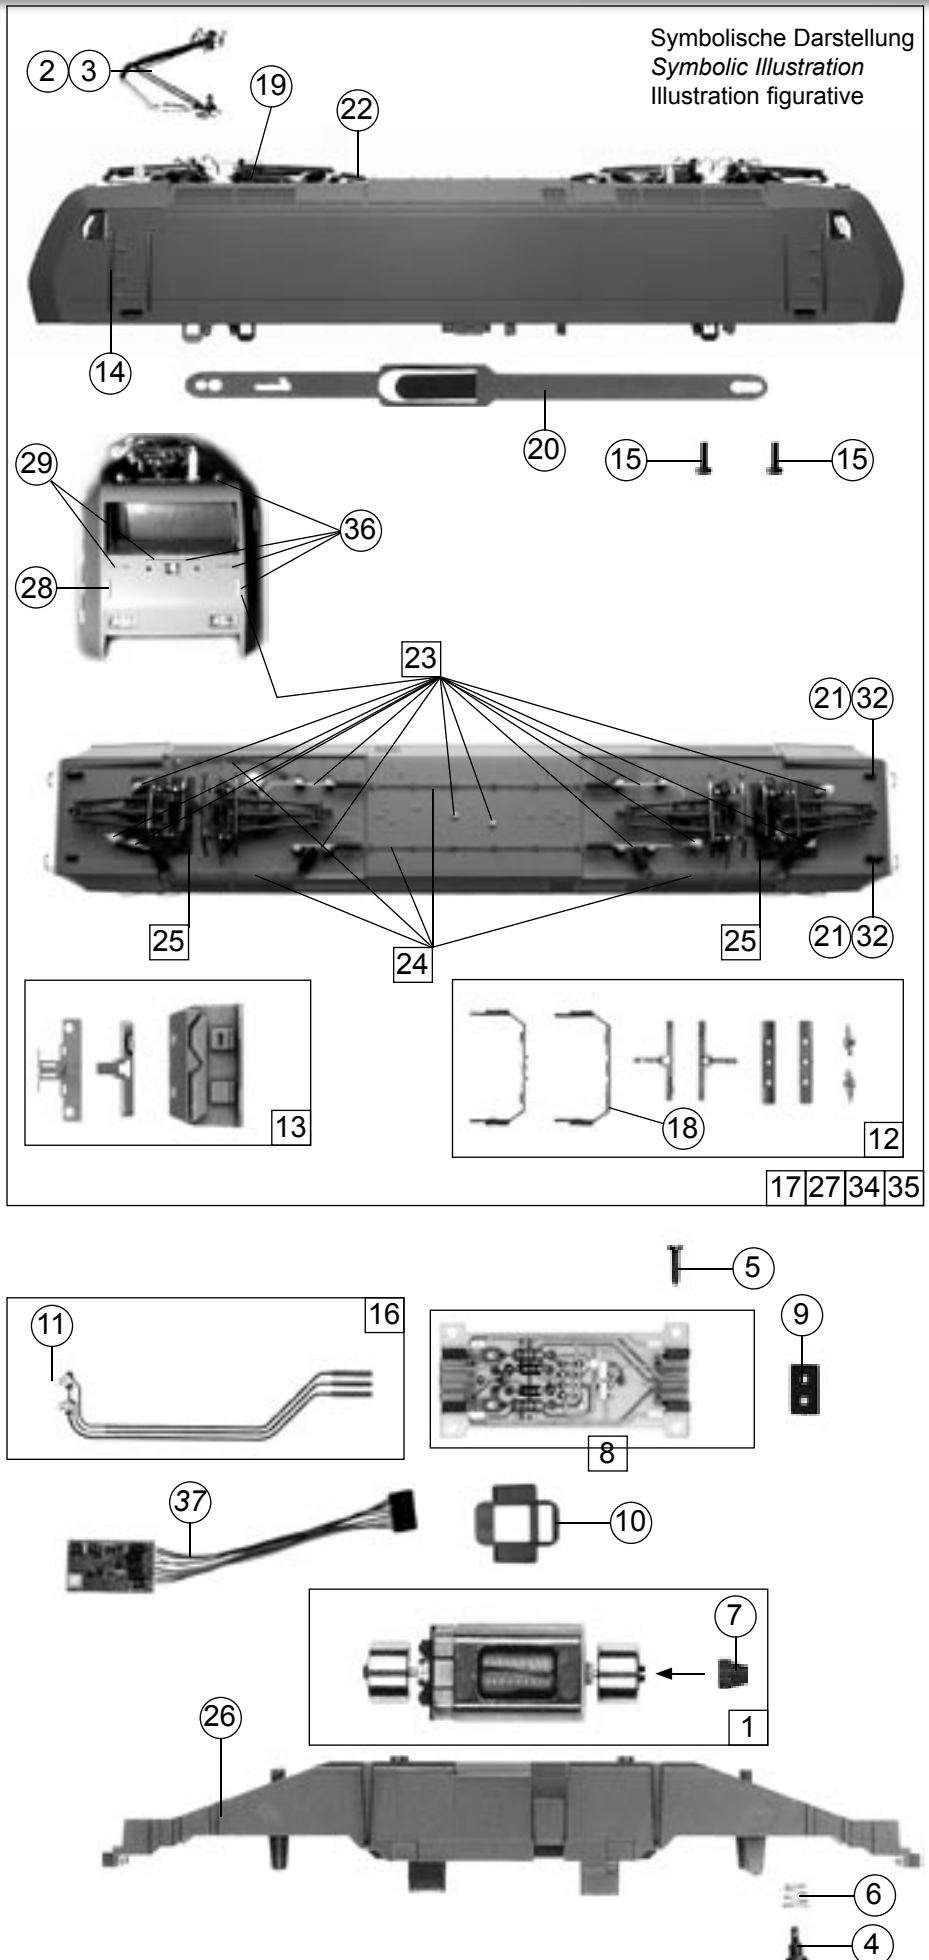

Pos.Nr. Pos.no. Position	Beschreibung Description Désignation	Preisgruppe Price bracket Catégorie de prix	Art.-Nr. Art.no. Réf.
1	Haftringesatz Set with traction tires	85622	19
2	Schraube 1,6 x 8 Screw 1.6 x 8	85695	2
3	Schneckenrad Worm gear	86413	4
4	Zahnrad z=17 Gear z=17	86418	2
5	Schnecke Worm	86702	5
6	Universal Kupplung Universal coupling	89282	5
7	Bremsschlauchrahmen Frame with Brake hoses	107808	3
8	Schneckendeckel mit Stabilisatorfeder Worm cover with vibration damper	108019	8
9	Schneckensatz Wormset	108022	24
10	Kontakthalterrahmen kpl. Current contact frame ass.	108027	8
11	Radsatz ohne Haftringe Wheelset without traction tires	108028	18
12	Radsatz mit 2 Haftringen Wheelset with 2 traction tires	108029	20
13	Kardanwelle Cardan shaft	108332	3
14	Schraube 1,6 x 5 Screw 1.6 x 5	110008	2
15	Zahnrad z=23 Gear z=23	111679	2
16	Steckdosenrahmen 63590 Frame with plugs 63590	112866	3
17	Teilesatz 4 Parts set 4	112874	6
18	Teilesatz Parts set	112875	8
19	Drahtfeder Spring	112876	2
20	Teilesatz (Getriebe) Parts set (Gear)	112877	24
21	Drehgestellblende kpl. 63590 Bogie frame assembly 63590	112878	35
22	Deichsel Drawbar	112880	3
23	Kinematikplatte Kinematics plate	112881	2
24	Zurüstbeutel Bag with accessories	113317	25
25	Schienenräumer Snow plugs	113318	6
26	Teilesatz Treppe/Dämpfer Parts set Step/Damper	113319	6
27	Drehgestellblende kpl. 63591 Bogie frame assembly 63591	112878	35
28	Steckdosenrahmen 63591 Frame with plugs 63591	112866	3
29	Steckdosenrahmen 63593 Frame with plugs 63593	112866	3
30	Puffer Buffer	106775	3
<b>~ Wechselstrom / AC</b>			
31	Flüsterschleifer Whisper wiper	40064	-
32	Haftringesatz Set with traction tires	85623	16
33	Schraube M 1,6 x 5 Screw M 1.6 x 5	85703	3
34	Radsatz mit 2 Haftringen Wheelset with 2 traction tires	108040	20
35	Radsatz ohne Haftring mit Zahnrad Wheelset without traction tyre with gear	108041	18
36	Radsatz ohne Haftringe ohne Zahnrad Wheelset without traction tyre without gear	108042	16
37	Zugkrafteinlenkung Pivot point	113320	2
37	Getriebeboden Gear bottom	113321	10